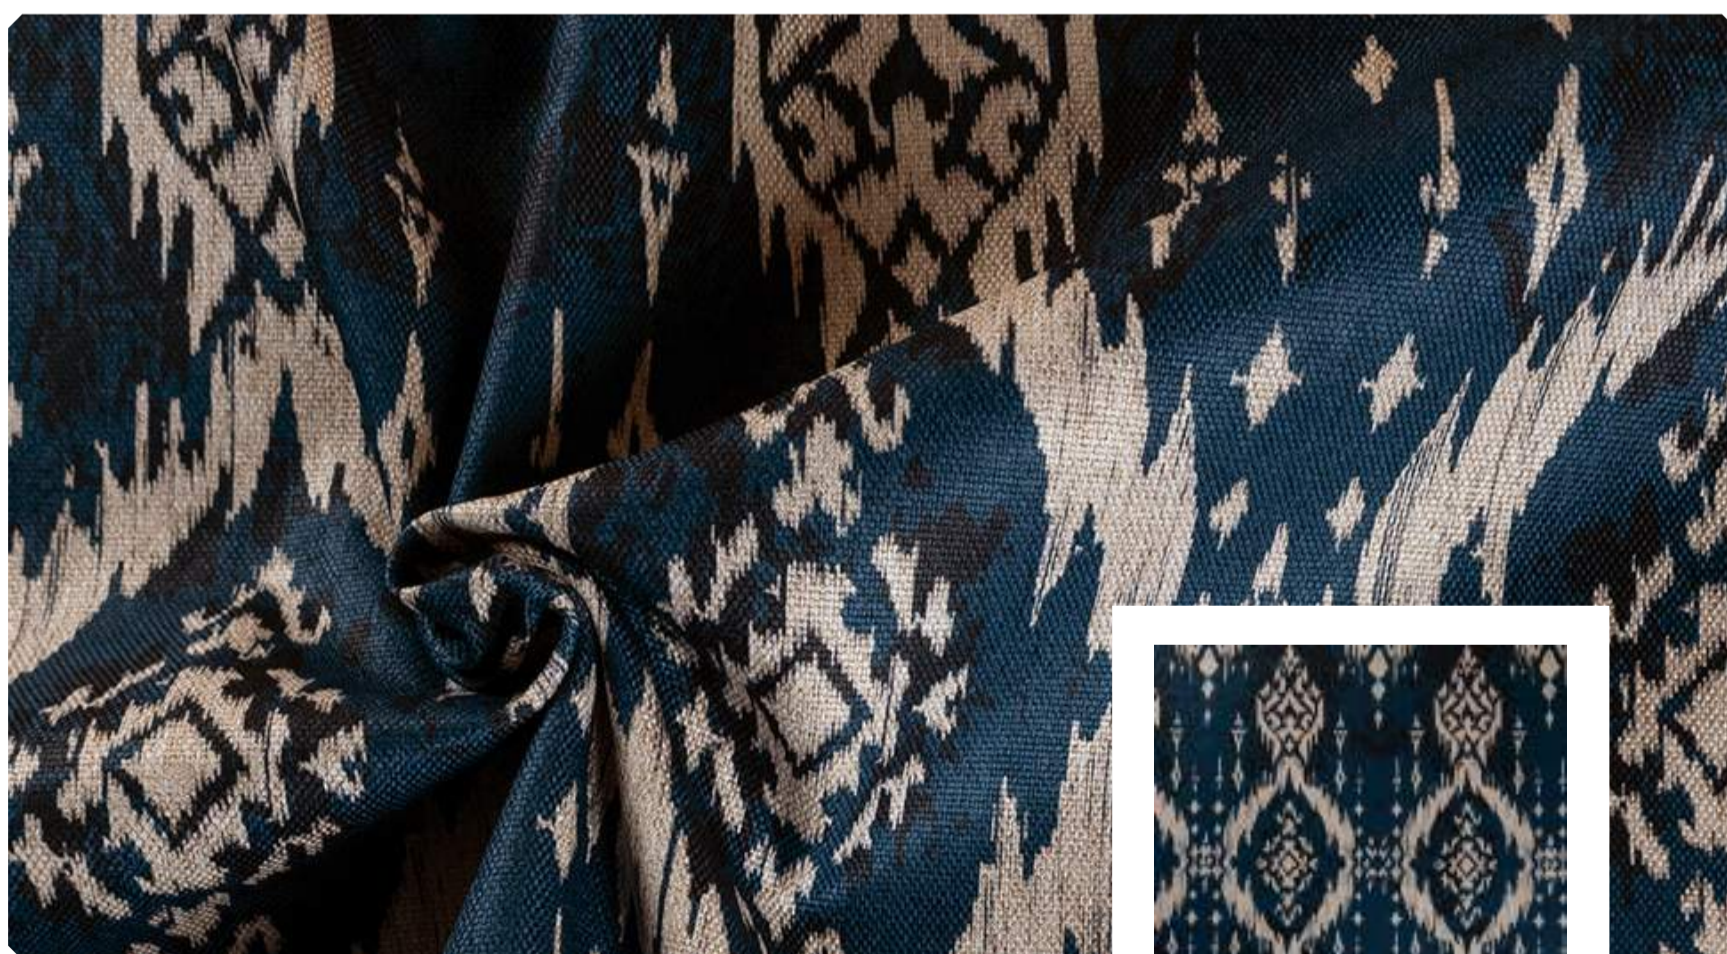

CASTEL **17** | *Ikat Marinho*